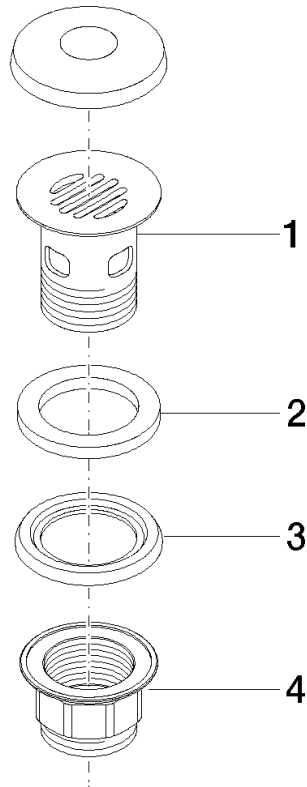

10 105 970

Passt zu: IMO, LULU, MADISON, MEM,
TARA, CL.1, LISSÉ, VAIA, META, CYO

	Bronze gebürstet	10 105 970-42
	Chrom	10 105 970-00
	Platin gebürstet	10 105 970-06
	Platin	10 105 970-08
	Messing (23kt Gold)	10 105 970-09
	Dark Chrome	10 105 970-19
	Light Gold	10 105 970-26
	Light Gold gebürstet	10 105 970-27
	Messing gebürstet (23kt Gold)	10 105 970-28
	Schwarz matt	10 105 970-33
	Champagne gebürstet (22kt Gold)	10 105 970-46
	Champagne (22kt Gold)	10 105 970-47
	Chrom gebürstet	10 105 970-93
	Dark Platin gebürstet	10 105 970-99

Siebventil 1 1/4" - Bronze gebürstet

IMO

10 105 970

Nur für Becken mit Überlauf geeignet.

10 105 970

10 105 970

Ersatzteile für die
anderen
Oberflächenvarianten
finden Sie hier:
Chrom

Ersatzteilstückliste

Nr.	Artikelnummer	Benennung	Verbaumenge	Lieferzeit
1	09 11 01 027-42	Kelch	1	60
2	09 14 05 039 90	Dichtung	1	2
3	09 14 03 025 90	Dichtung	1	2
4	09 23 10 020-42	Mutter	1	60